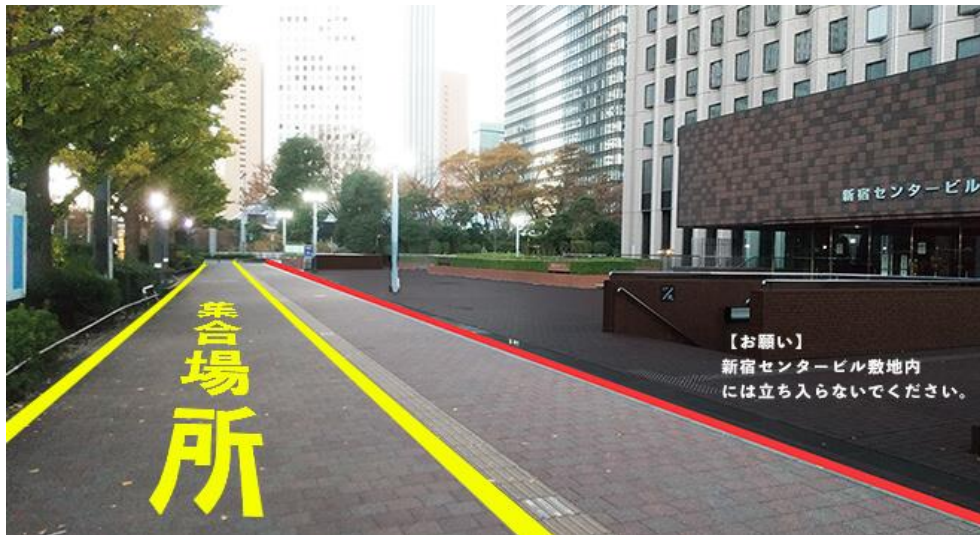

★当日キャンセル連絡先【各出発20分前～出発時まで】080-9565-5036

緊急連絡先の為、出発当日のキャンセル以外のご連絡はご遠慮ください。また緊急連絡先にお電話いただきましてもバスは定刻に出発致しますので予めご了承ください。

★バスは必ずしも集合場所へ横付けできるとは限りません。バスを探さないで、指定の集合場所にて係員もしくはバス乗務員の誘導をお待ち下さい。

★定刻にご集合されない場合は、前途放棄とみなし出発いたします、万一遅れてご乗車できなくても、一切責任を負いかねますので予めご了承ください。

★新宿センタービル敷地内への立入りはご遠慮くださいますようお願い致します。

★集合場所にお手洗いはございません、お手洗いを済ませの上ご集合ください。