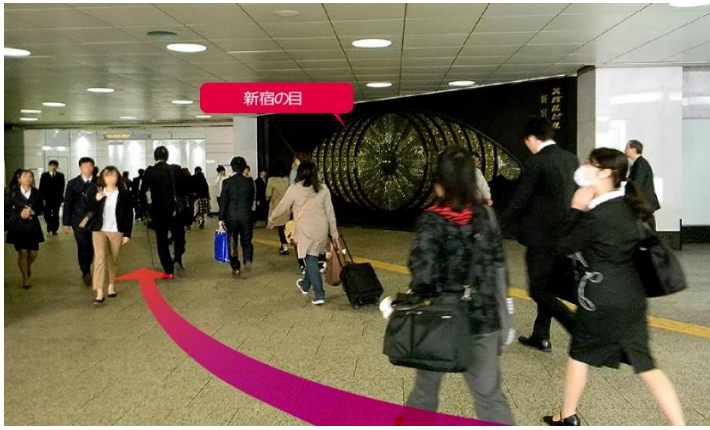

オリオンツアー

★出発時間:各ツアーにより異なります。事前にツアーの出発時間をご確認をお願いいたします。

集合場所 : 新宿駅西口 新宿センタービル正面玄関前付近 (歩道)

JR新宿駅西改札から地下道を使ったアクセス方法 (徒歩約8分)

① JR新宿駅の西改札出たら頭上に看板があるのでご確認ください。
西口地下広場方面へ向かいます

② 【西口地下広場】方面へ進むと【京王線 TAXI 西口バスのりば】の看板が見えてきますので、そのままTAXIのりばのあるロータリー付近まで直進します。

③ しばらく歩くと突き当たりにはTAXIのりばのあるロータリーがあるので、そちらを右折してください。

④ 銀色の車止めに沿って道なりに歩きます。

⑤ 円柱が並ぶ通路をまっすぐに歩きます。

⑥ 円柱の通路を抜けると正面にみずほ銀行があります。そちらを道なりに斜め左に進んでください。

⑦ 途中で新宿の目というレリーフの前を通ります。

⑧ 新宿の目を通り過ぎるときれいな一本の地下通路に出ます。この地下通路をしばらく歩きます。

★バスは必ずしも集合場所へ横付けできるとは限りません。バスを探さないで、指定の集合場所にて係員もしくはバス乗務員の誘導をお待ち下さい。

★定刻にご集合されない場合は、前途放棄とみなし出発いたします、万一遅れてご乗車できなくても、一切責任を負いかねますので予めご了承ください。

★新宿センタービル敷地内への立入りはご遠慮くださいますようお願い致します。

★集合場所にお手洗いはございません、お手洗いを済ませの上ご集合ください。