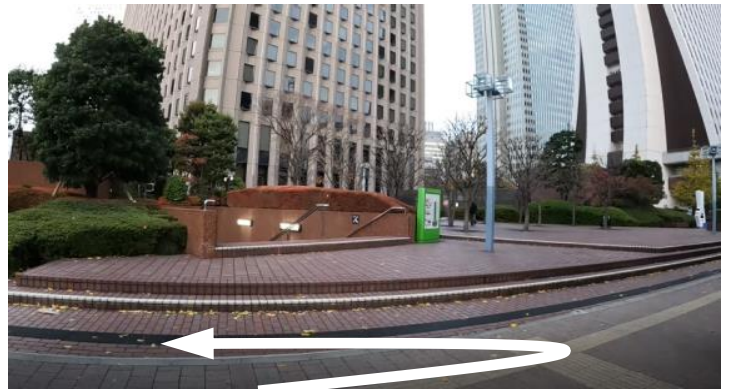

⑩ N4出口をでた左手が新宿センタービルになります。集合場所は正面側になりますので左手前に戻るように進みます。

【到着です】